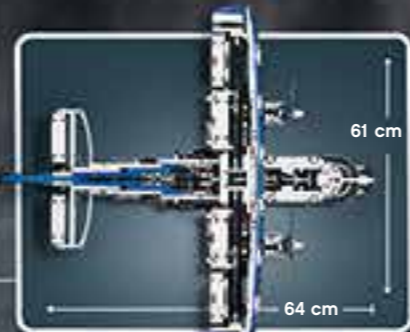

LEGO TECHNIG

...olyan, mint az igazi!

Ezek a csúcstechnikát képviselő LEGO® Technic modellek LEGO Power Function motorokkal hajtott, bonyolult, mozgó alkatrészeket tartalmaznak!

Újdonság március

42025
Teherszállító repülőgép
10-16 éves korig.