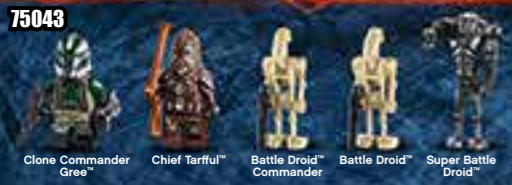

STAR WARS

starwars.LEGO.hu

Újdonság január

ÚJ RUGÓS KILÖVŐ

ÚJ ÁGYÚK

ÚJ ÁGYÚK

ÚJ ÁGYÚK

ÚJ RUGÓS KILÖVŐ

LEGO STAR WARS™

6-14 Éves korig