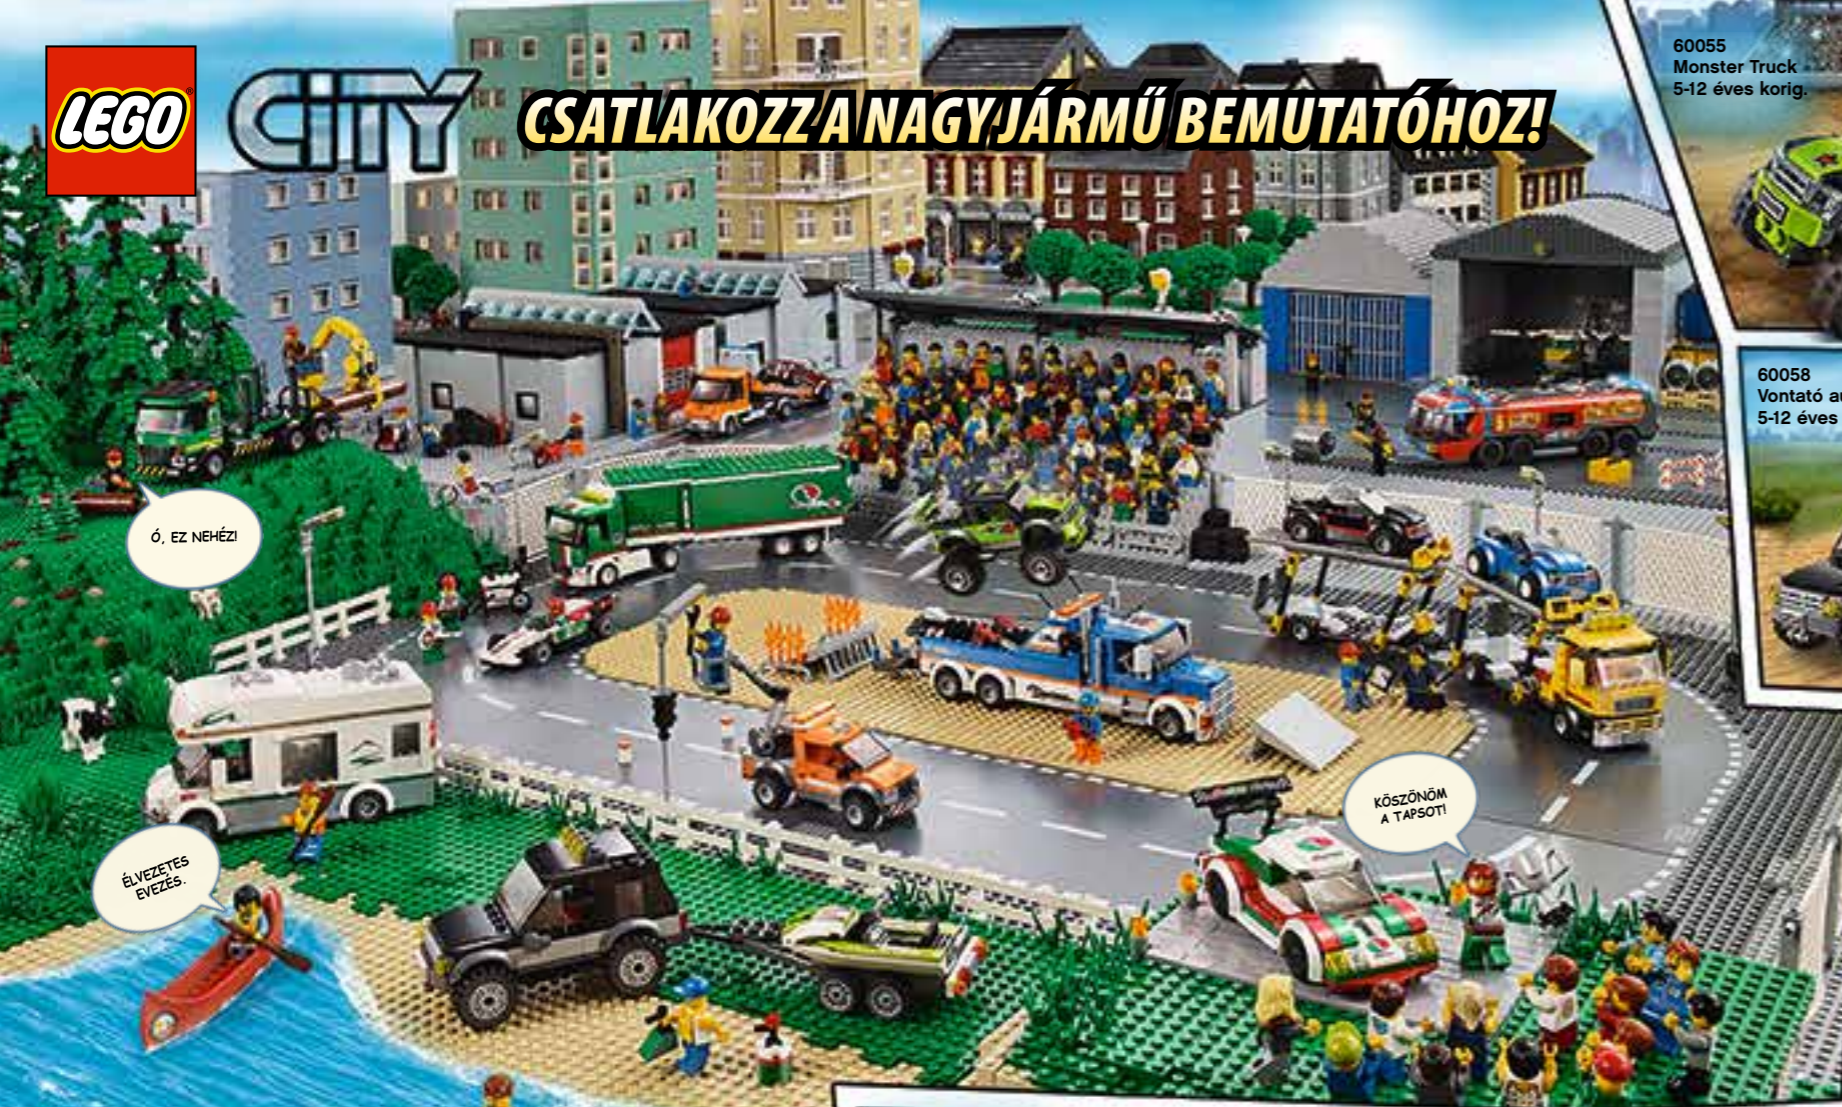

LEGO

CITY

CSATLAKOZZ A NAGYJÁRMŰ BEMUTATÓHOZ!

60055
Monster Truck
5-12 éves korig.

Újdonság
január