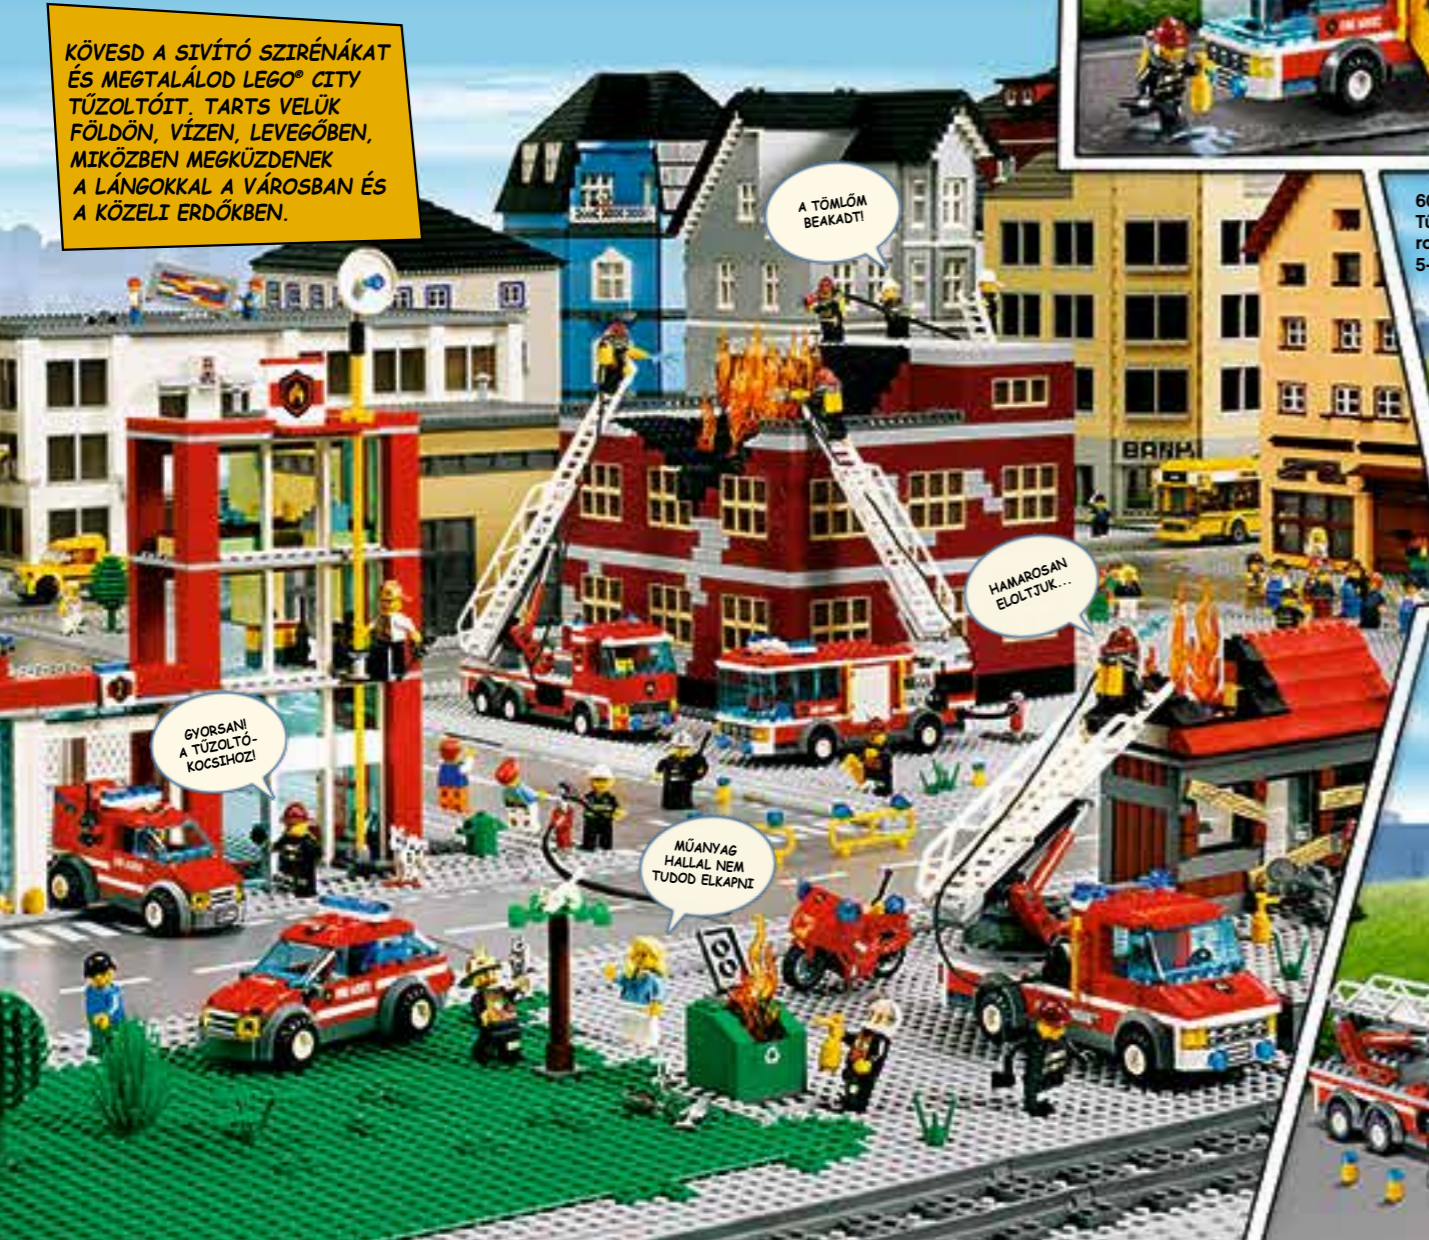

Te és barátaid most összegyűjthettek és gondozhatjátok az összes aranyos LEGO® Friends állatot.

41013
Emma sportautója
5-12 éves korig.

41005
Heartlake sulija
6-12 éves korig.

41006
Belvárosi sütőde
6-12 éves korig.

CITY

HÍVD A TŰZOLTÓKAT!

KÖVESD A SÍVÍTÓ SZIRÉNÁKAT ÉS MEGTALÁLOD LEGO® CITY TŰZOLTÓIT. TARTS VELÜK FÖLDÖN, VÍZEN, LEVEGŐBEN, MIKÖZBEN MEGKÜZDENEK A LÁNGOKKAL A VÁROSBAN ÉS A KÖZELI ERDŐKBEN.

60002
Tűzoltóautó
5-12 éves korig.