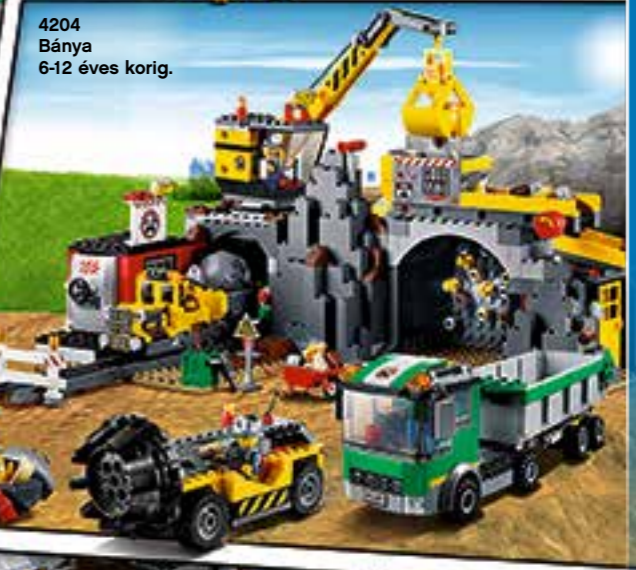

4201
Rakodó és Dömpér
5-12 éves korig.