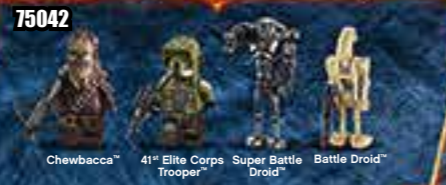

STAR WARS

starwars.LEGO.hu

Újdonság január

ÚJ RUGÓS KILÖVŐ

ÚJ ÁGYÚK

ÚJ ÁGYÚK

ÚJ ÁGYÚK

ÚJ RUGÓS KILÖVŐ

LEGO STAR WARS™

6-14 Éves korig