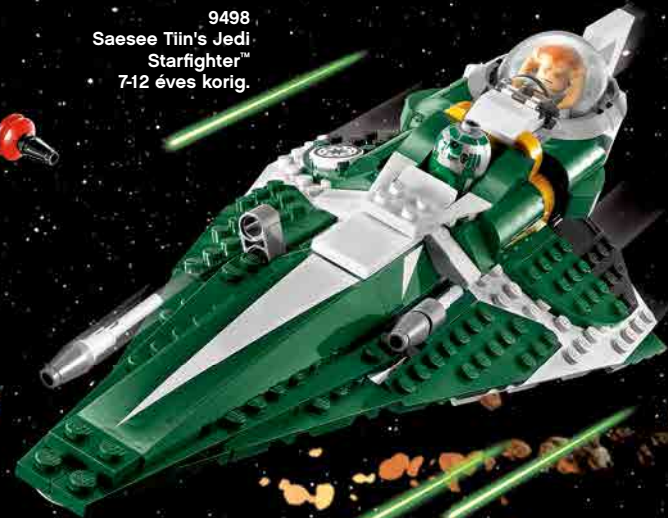

6-14
Éves korig

9497
Republic Striker-class
Starfighter™
8-14 éves korig.

9498
Saesee Tiin's Jedi
Starfighter™
7-12 éves korig.

9493
X-wing
Starfighter™
8-14 éves korig.

75000
Clone Troopers™
vs. Droidekas™
6-12 éves korig.