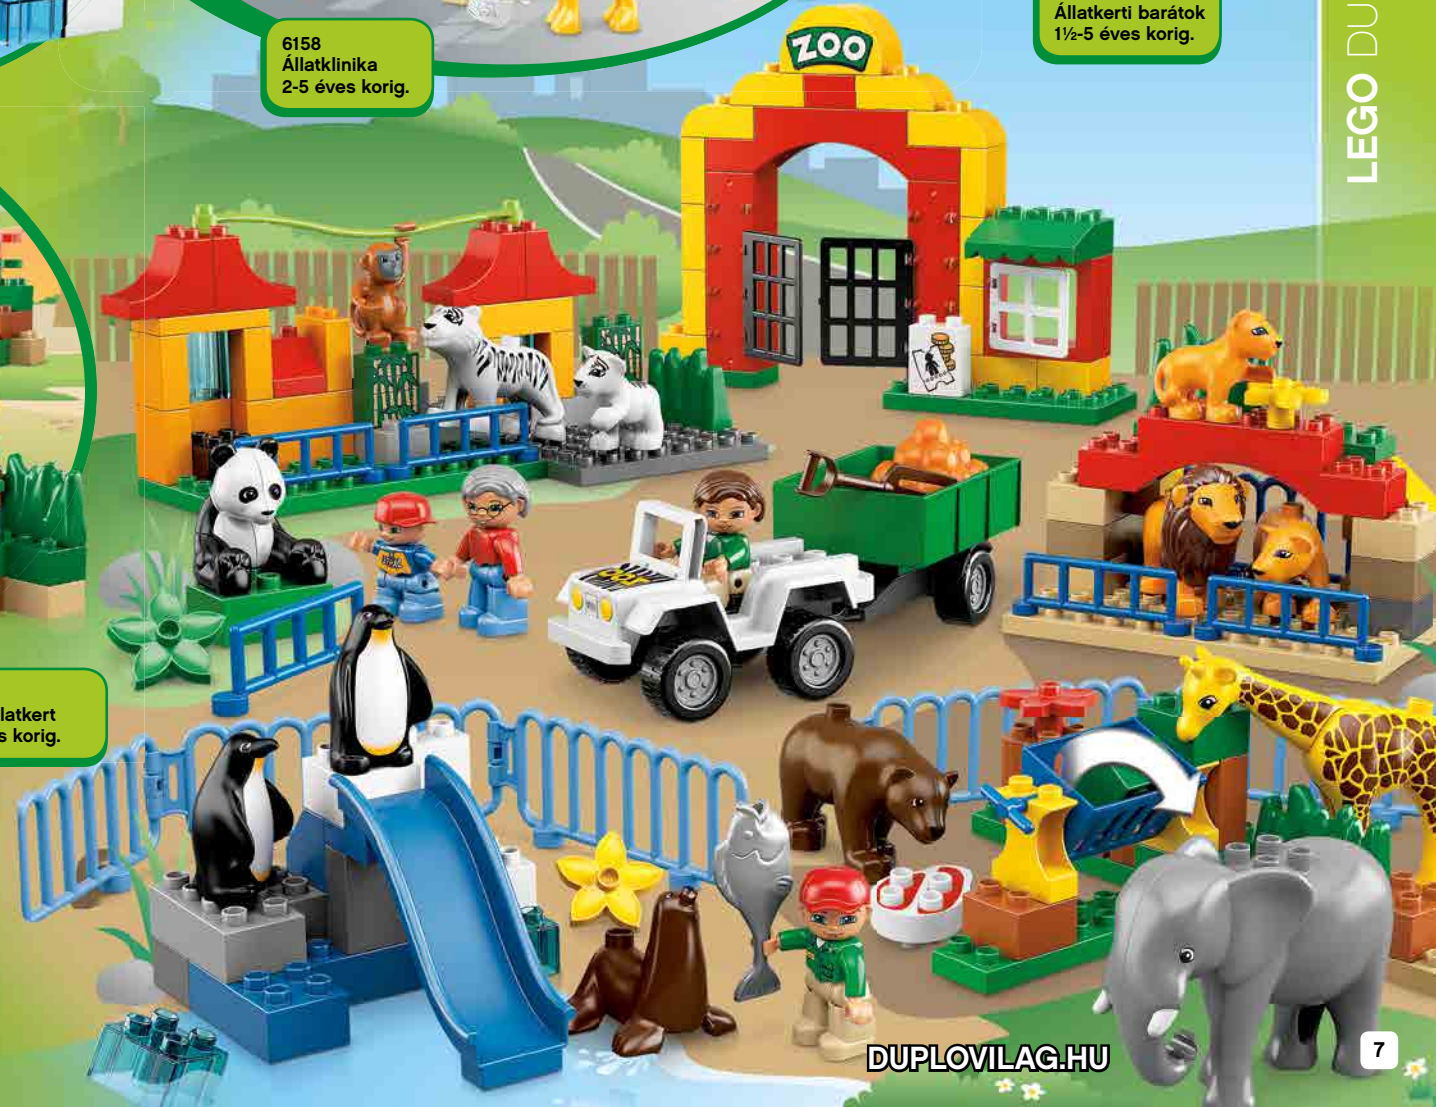

2304
LEGO® DUPLO®
Zöld építőlap
2-5 éves korig.

6784
Kreatív rendrakó
1½-5 éves korig.

Minden elemében játék

KERESD MEG AZ ÁLLATOKAT A LEGO DUPLO SZAFARI VILÁGÁBAN

Tegyel egy izgalmas kirándulást a vadonba, ahol találkozhatasz elefántokkal, zsiráfokkal, vízilovakkal és sok más állattal. De figyelj a veszélyes oroszlánokra és krokodilokra is!

10502
Állatkerti busz
2-5 éves korig.

4962
Állatövoda
2-5 éves korig.

6158
Állatklinika
2-5 éves korig.

10501
Állatkerti barátok
1½-5 éves korig.

6173
Panda
1½-5 éves korig.

6156
Fotós szafari
2-5 éves korig.

6157
Nagy állatkert
2-5 éves korig.

6172
Állatkerti furgon
2-5 éves korig.

1½-5
Éves korig

LEGO DUPLO®

Minden elemében játék

**IZGALMAS KALANDOK
LEGO® DUPLO® VÁROSBAN!**

10519
Szemetes autó
2-5 éves korig.

5795
Városi kórház
2-5 éves korig.

**LIGHT
SOUND**

5649
Nagy farm
2-5 éves korig.

Minden elemében játék

GYERE ÉS FEDEZD FEL EZT AZ IZGALMAS VILÁGOT!

A LEGO® DUPLO® rendőrség megérkezett, hogy rendet rakjon a város forgalmas rendőrkapitányságának segítségével. Fény- és hangeffektusok fokozzák a hatást. Gyere és fedezd fel az egészen új DUPLO Vasút készleteket! Most vasútkészletek gazdagítják a játékot. A motoros mozdonyokkal, a hatalmas vasúti sínkészlettel és a ragyogóra színezett épületekkel együtt élvezheted az építés és a játék örömét ebben az új, izgalmas világban!