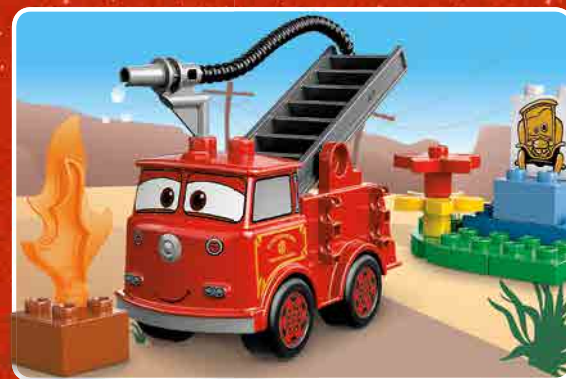

5817
Matuka ügynök
2-5 éves korig.