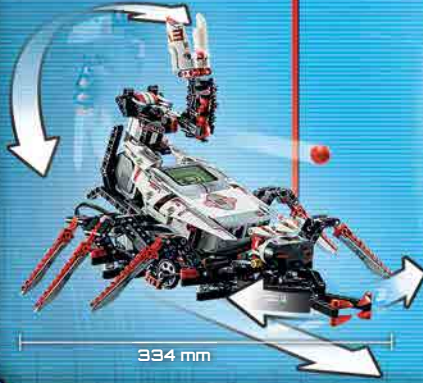

270 mm

R3PTAR

Méregfogával bámulatos sebességgel csap le, akár egy kobra.

815 mm

SPIK3R

Hatlábú, villámló farkú teremtmény. Elesen fordul és zúzókarmaival képes bármit kettéroppantani.

334 mm

EV3RSTORM

A LEGO® MINDSTORMS® robotok vezetője. A kiváló intelligencia és harci erő mellett robbanó rakétavető és pörgő háromlélű penge segíti.

414 mm

300 mm

GRIPP3R

Az erőrobot stabil felépítésének és erőteljes szorító fogójának köszönhetően szívesen emel fel nehéz tárgyakat.