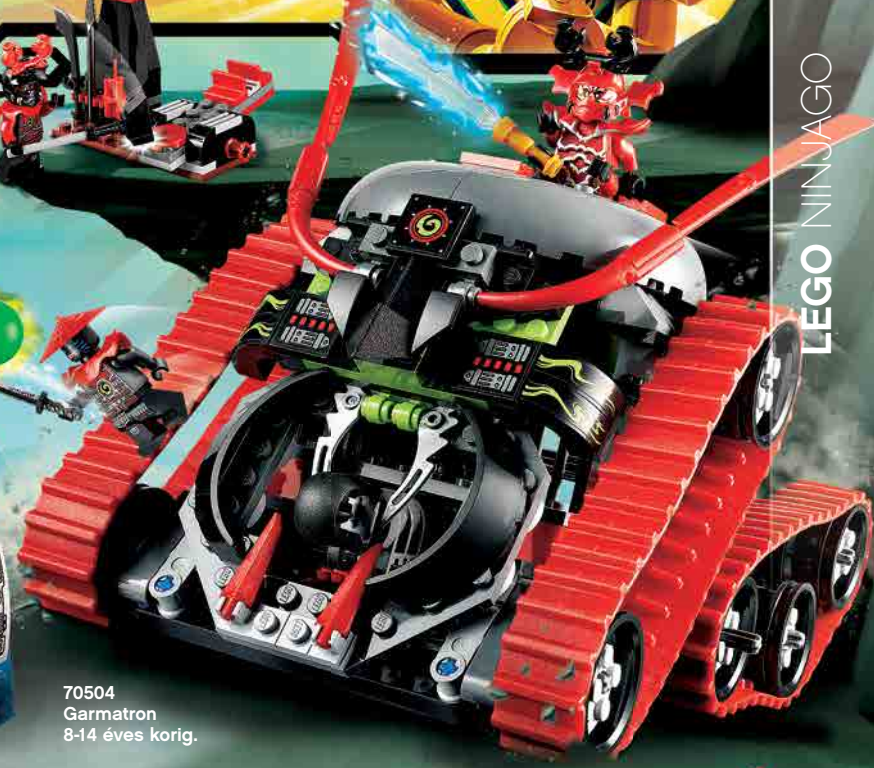

70502
Cole földfúrója
7-14 éves korig.

70500
Kai Tűzgépe
6-14 éves korig.

70501
Harci motoros
8-14 éves korig.

A VÉGSŐ ÜTKÖZET

GALAXY SQUAD

Itt van a Galaxy Squad, hogy megvédjen bennünket a gonosz, földönkívüli buggidoaktól! Rémisztó Fullánkjaikkal és éles karmaikkal átrepülnek a galaxist és minden bolygót Földönkívüli kaptárrá alakítanak át. A Ge Peladatod, hogy a kombinált járműveket Felhasználva megállítsd őket, mielőtt túl késő lenne!