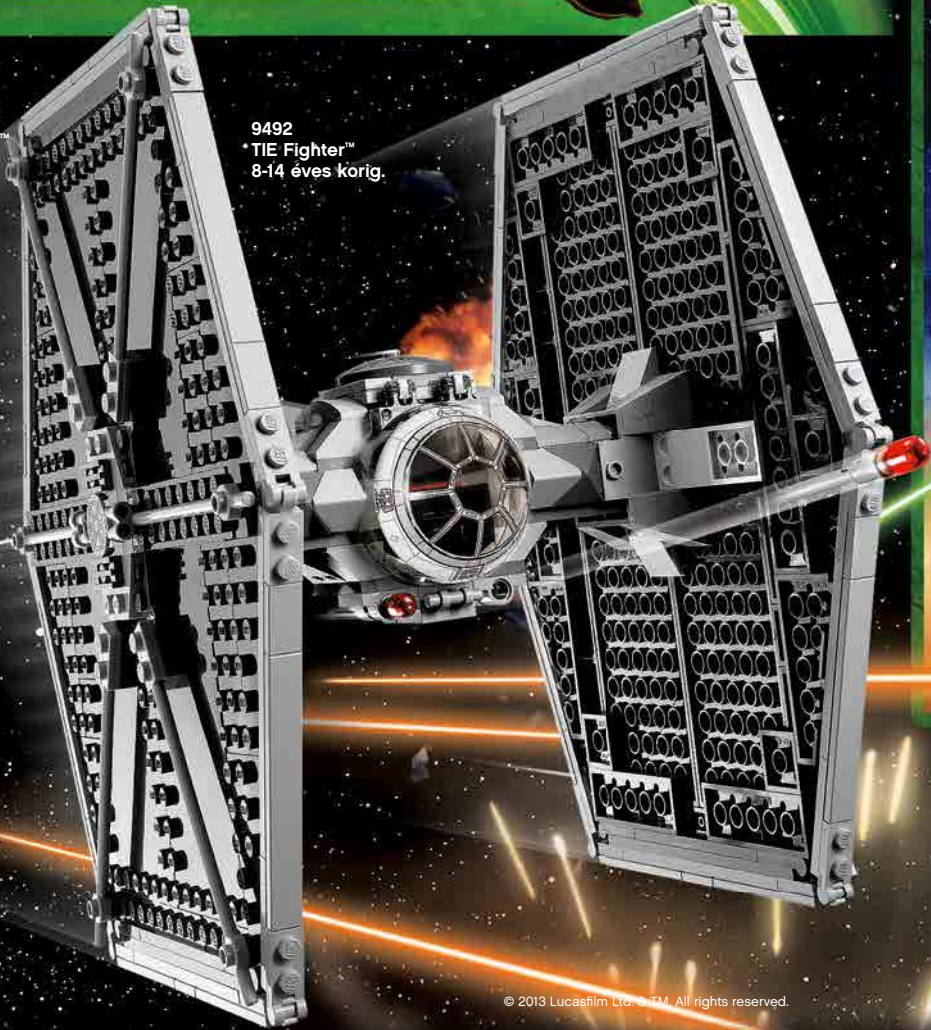

9488 Elite Clone Trooper™ & Commando Droid™ Battle Pack
6-12 éves korig.

9489 Endor™ Rebel Trooper™ & Imperial Trooper™ Battle Pack
6-12 éves korig.

9491 Geonosian™ Cannon
7-12 éves korig.

9492 TIE Fighter™
8-14 éves korig.