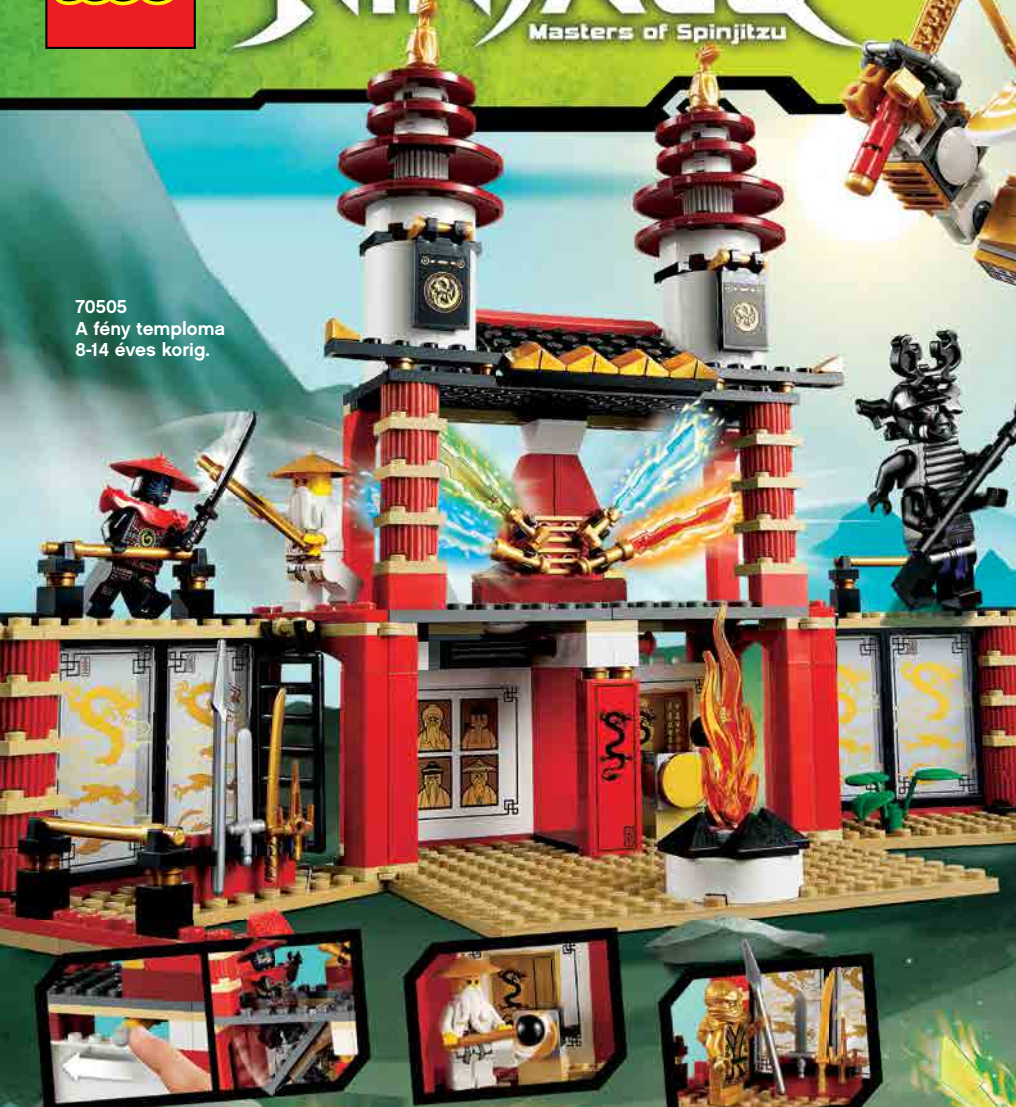

CHI RAZAR

70204
CHI Worriz
6-12 éves korig.

CHI WORRIZ

70203
CHI Cragger
6-12 éves korig.

CHI CRAGGER

LEGO CHIMA™

LEGENDS OF CHIMA™

Újdonság szeptember

70107
Búzós borz támadás
6-12 éves korig.

Újdonság szeptember

70109
Örvénylő Venyigék
6-12 éves korig.

Újdonság szeptember

70108
Királyi hálókely
6-12 éves korig.

Újdonság szeptember

70114
Égi párviadal
6-12 éves korig.

SPEEDORZ™

CSATLAKOZZ A LEGO® CHIMA™ KALANDHOZ

70115
Felülmúlhatatlan Speedor bajnokság
7-12 éves korig.

CRAGGER LAVAL

LEGO® CHIMA™ MINIFIGURÁK

LEGO.hu/chima

6-12
Éves korig

LEGO CHIMA™

NINJAGO

Masters of Spinjitzu

6-14
Éves korig

LEGO NINJAGO

70505
A fény temploma
8-14 éves korig.

ARANY NINDEZSA
A DOBOZBAN

70503
Az arany sárkány
8-14 éves korig.

70504
Garmatron
8-14 éves korig.