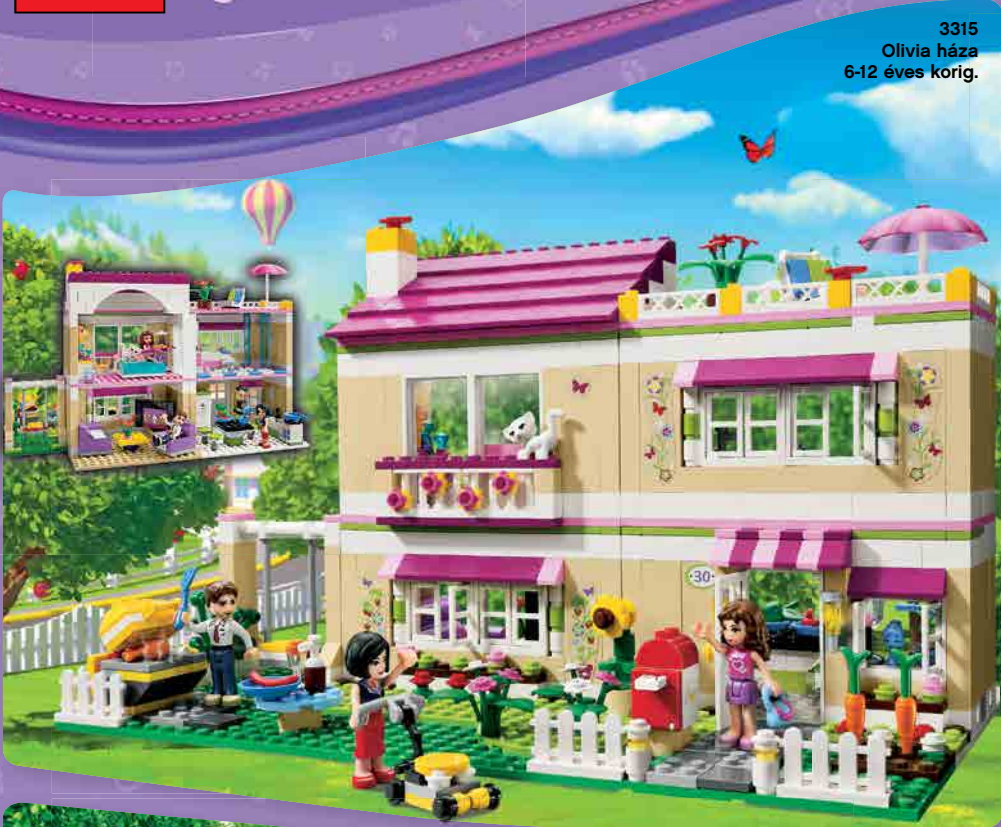

3184
Kalandos táborozás
6-12 éves korig.

3185
Olivia háza
6-12 éves korig.