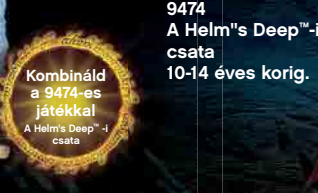

9474 A Helm's Deep™-i csata
10-14 éves korig.

Kombinálód a 9474-es játékkal
A Helm's Deep™-i csata