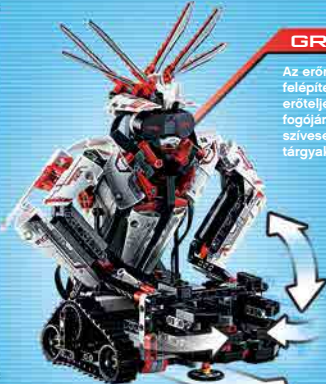

A LEGO® MINDSTORMS® robotok vezetője. A kiváló intelligencia és harci erő mellett robbanó rakétavető és pörgő háromlélű penge segíti.

414 mm

300 mm

GRIPP3R

Az erőrobot stabil felépítésének és erőteljes szorító fogójának köszönhetően szívesen emel fel nehéz tárgyakat.